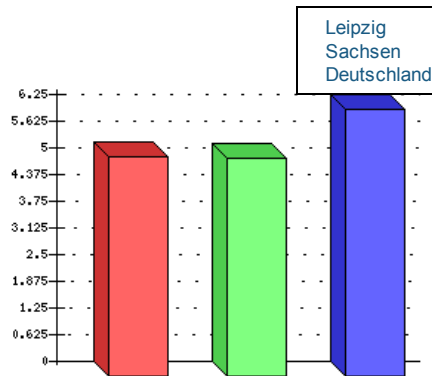

Stadtteil	€/m²	Stadtteil	€/m²	Stadtteil	€/m²
Althen-Kleinpösna	4,80 €	Altindenu	4,81 €	Anger-Crottendorf	4,74 €
Baalsdorf	4,34 €	Böhlitz-Ehrenberg	5,27 €	Burghausen-Rückmarsdorf	5,60 €
Connewitz	5,68 €	Dölitz-Dösen	5,19 €	Engelsdorf	5,39 €
Eutritzsch	5,26 €	Gohlis-Mitte	5,44 €	Gohlis-Nord	5,15 €
Gohlis-Süd	5,36 €	Großschocher	4,96 €	Grünau-Mitte	4,19 €
Grünau-Nord	4,34 €	Grünau-Ost	4,70 €	Grünau-Siedlung	4,91 €
Heiterblick	5,93 €	Holzhausen	5,41 €	Kleinzschocher	4,79 €
Knauthain-Knautkleeberg	5,35 €	Lausen-Grünau	4,05 €	Leutzsch	4,90 €
Liebertwolkwitz	5,40 €	Lindenau	4,93 €	Lindenthal	5,49 €
Lößnig	5,00 €	Lützschena-Stahmeln	5,34 €	Marienbrunn	5,02 €
Meusdorf	5,07 €	Militz	5,02 €	Mockau-Nord	4,98 €
Mockau-Süd	5,33 €	Möckern	4,79 €	Mölkau	5,58 €
Neulindenau	5,21 €	Neustadt-Neuschönefeld	4,41 €	Paunsdorf	4,53 €
Plagwitz	5,69 €	Plaußig-Portitz	4,76 €	Probstheida	5,48 €
Reudnitz-Thonberg	5,40 €	Schleußig	5,81 €	Schöna	4,49 €
Schönefeld-Abtnaundorf	4,79 €	Schönefeld-Ost	4,58 €	Seehausen	5,66 €
Sellerhausen-Stünz	4,61 €	Stötteritz	4,99 €	Südvorstadt	6,08 €
Thekla	4,80 €	Volkmarsdorf	4,34 €	Wahren	4,89 €
Wiederitzsch	5,37 €	Zentrum	7,71 €	Zentrum-Nord	5,48 €
Zentrum-Nordwest	6,31 €	Zentrum-Ost	6,23 €	Zentrum-Süd	6,78 €
Zentrum-Südost	5,90 €	Zentrum-West	6,37 €		

immonet.de

Immobilien der Woche

Individuelle Suche

Wohnung

Miete

PLZ oder Ort